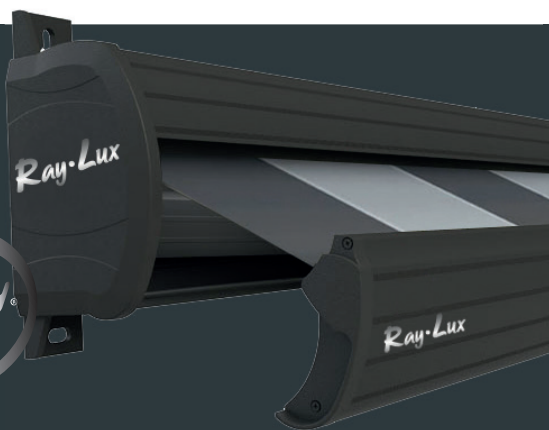

Ray-Lux

ZONWERING & ROLLUIKEN

Levertijd: Ca. 2-6 weken

RL-56Q Silverline iO (handzender)

300 cm uitval CASSETTE

Random gesloten cassette Somfy Sunea iO
(5 jaar garantie) excl. handzender
RAL 7016 structuur, RAL 9007 structuur,
Zwart structuur, RAL 9001 of RAL 9010

Actie!!
Keuze uit
30 trendy
doeken

Verkoopprijslijst 2023/24 (incl. 21% btw)

Type	Bediening	Br. x Uitv.	Adv. Prijs	ActiePrijs
RL-56Q	Somfy iO-L/R	350 x 300	€ 2.490	€ 1.899
RL-56Q	Somfy iO-L/R	400 x 300	€ 2.665	€ 1.949
RL-56Q	Somfy iO-L/R	450 x 300	€ 2.836	€ 1.999
RL-56Q	Somfy iO-L/R	500 x 300	€ 3.010	€ 2.049
RL-56Q	Somfy iO-L/R	550 x 300	€ 3.149	€ 2.099

€ 324

€ 249

€ 359

€ 264

€ 399

Meerprijzen

iO Dimbare LED lichtlijst (300 cm) - moet i.c.m. Sutio 5

iO Maatwerk dimbare LED lichtlijst (lichtunit blijft 300 cm) - moet i.c.m. Sutio 5