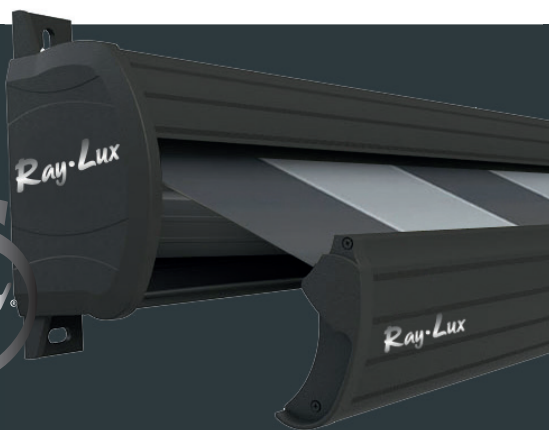

Ray-Lux

somfy
inside

ZONWERING & ROLLUIKEN

Levertijd: Ca. 2-6 weken

**RL-56Q Silverline WT (draaischakelaar)
300 cm uitval CASSETTE**

Somfy WT (5 jaar garantie) incl. draaischakelaar
RAL 7016 structuur, RAL 9007 structuur,
Zwart structuur, RAL 9001 of RAL 9010

Verkoopprijslijst 2023/24 (incl. 21% btw)

Actie!!
Keuze uit
30 trendy
doeken

Type	Bediening	Br. x Uitv.	Adv. Prijs	ActiePrijs	Meerprijzen	
					Dickson, Sattler of Tibelly doeken	Swela Sunvas Rayos (verlijmd)
RL-56Q	Somfy WT L/R	350 x 300	€ 2.430	€ 1.799	€ 204	€ 249
RL-56Q	Somfy WT L/R	400 x 300	€ 2.605	€ 1.899	€ 219	€ 289
RL-56Q	Somfy WT L/R	450 x 300	€ 2.776	€ 1.949	€ 234	€ 324
RL-56Q	Somfy WT L/R	500 x 300	€ 2.950	€ 1.999	€ 249	€ 359
RL-56Q	Somfy WT L/R	550 x 300	€ 3.089	€ 2.049	€ 264	€ 399