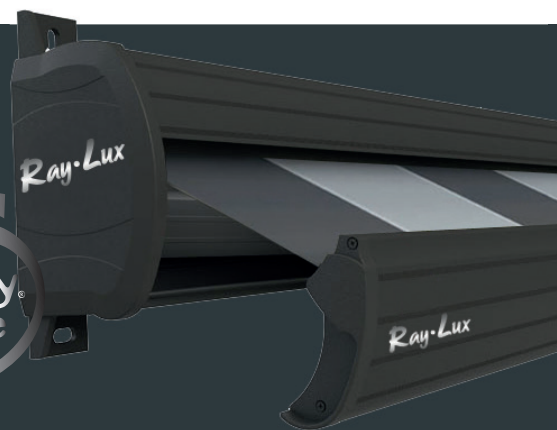

Ray-Lux

somfy inside

ZONWERING & ROLLUIKEN

Levertijd: Ca. 4-6 weken

Verkoopprijslijst 2020/21
(incl. 21% btw)

RL-56Q Silverline iO (handzender) 250 cm uitval CASSETTE

Rondom gesloten cassette Somfy Sunea iO
(5 jaar garantie) excl. handzender
RAL 7016 structuur, RAL 9007 structuur,
Zwart structuur, RAL 9001 of RAL 9010

| Type | Bediening | Br. x Uitv. | Adv. Prijs | ActiePrijs |
|--------|--------------|-------------|------------|------------|
| RL-56Q | Somfy iO-L/R | 300 x 250 | € 1.802 | € 1.449 |
| RL-56Q | Somfy iO-L/R | 350 x 250 | € 1.911 | € 1.499 |
| RL-56Q | Somfy iO-L/R | 400 x 250 | € 2.038 | € 1.549 |
| RL-56Q | Somfy iO-L/R | 450 x 250 | € 2.166 | € 1.599 |
| RL-56Q | Somfy iO-L/R | 500 x 250 | € 2.294 | € 1.699 |
| RL-56Q | Somfy iO-L/R | 550 x 250 | € 2.424 | € 1.749 |

Meerprijzen

| | DHZ | All-in |
|--|-------|--------|
| iO Dimbare LED lichtlijst (300 cm) - moet i.c.m. Sutio 5 | € 349 | € 394 |
| iO Maatwerk dimbare LED lichtlijst (lichtunit blijft 300 cm) - moet i.c.m. Sutio 5 | € 449 | € 494 |
| Meerprijs plafondsteunen | € 149 | € 184 |
| Meerprijs universele verlengde kapsteunen 70 cm | € 99 | € 134 |
| Handzender Sutio 1 Pure i.c.m. Somfy Suneo iO | € 75 | € 75 |
| Handzender Sutio 5 Pure i.c.m. Somfy Suneo iO | € 99 | € 99 |
| Afstandbediening Smoove 1 i.c.m. Somfy Suneo iO inclusief afdekraam | € 49 | € 49 |
| Somfy Connexoon voor smartphone bediening | € 169 | € 194 |