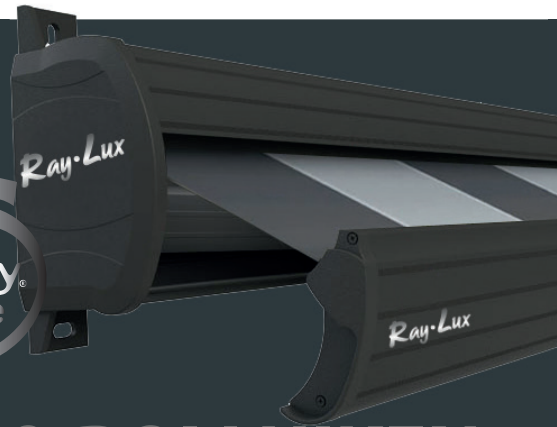

Ray-Lux

somfy
inside

ZONWERING & ROLLUIKEN

Zolang de voorraad strekt bij de leverancier

Verkoopprijslijst 2021
(incl. 21% btw)

**RL-56Q Silverline gesloten cassette,
Bediend door middel van Somfy iO & Afstandbediening!!**

Ral 7016 Antraciet structuur
Somfy iO (5 jaar garantie)
excl. handzender

**VOORRAAD
ACTIE****

Type	Bediening	Kleur	Br. x Uitv.		Adv. Prijs	ActiePrijs
RL-56Q	Somfy iO-Rechts	RAL 7016	450 x 300	11 stuks	€ 2.489	€ 1.499
RL-56Q	Somfy iO-Rechts	RAL 7016	500 x 300	18 stuks	€ 2.642	€ 1.549
RL-56Q	Somfy iO-Rechts	RAL 7016	550 x 300	7 stuks	€ 2.632	€ 1.599

Meerprijzen

	DHZ	All-in
Handzender Situ0 1 Pure	€ 75	€ 75
Handzender Situ0 5 Pure	€ 99	€ 99
Wandzender Smoove 1 inclusief afdekraam	€ 65	€ 65
Somfy Connexoon voor smartphone bediening	€ 169	€ 194
Meerprijs universele verlengde kapsteunen 70 cm	€ 99	€ 134